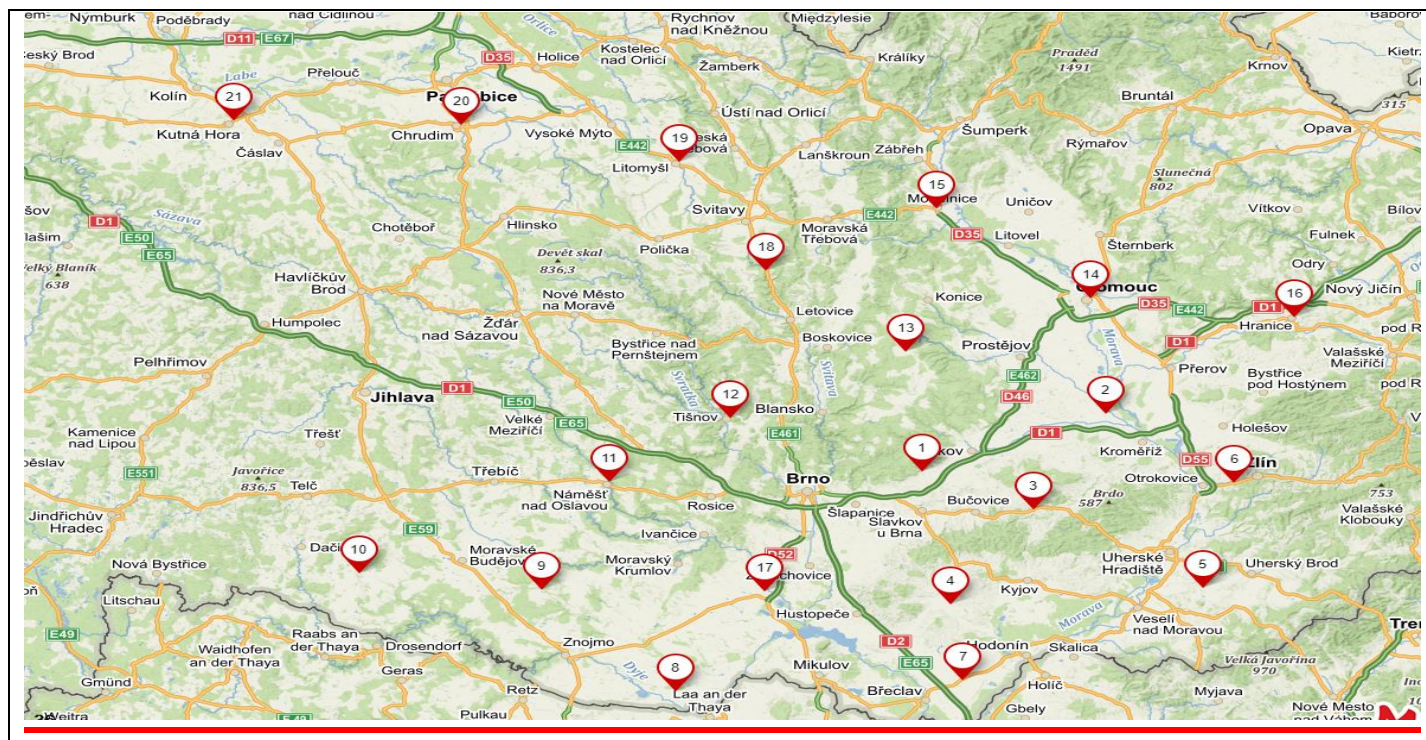

## EXPEDIČNÍ BODY ROZVOZU

1. Habrovany	683 01	8. Dyjákovice	671 26	15. Mohelnice	789 85
2. Kojetín	752 01	9. Jevišovice	671 53	16. Hranice	753 01
3. Brankovice	683 33	10. Jemnice	675 31	17. Pohořelice	691 23
4. Terezín	696 14	11. Náměšť n/ Osl.	675 71	18. Březová n/Sv.	569 02
5. Hluk	687 25	12. Tišnov	666 48	19. Litomyšl	570 01
6. Zlín	760 01	13. Protivanov	798 48	20. Chrudim	537 01
7. Hrušky	691 56	14. Olomouc	779 00	21. Kutná Hora	284 01

### CENA DOPRAVY V OKRUHU DO 20-TI KM OD EXPEDIČNÍHO BODU:

20 PRMS	.....	500,- Kč
10-19 PRMS	.....	900,- Kč
5-9 PRMS	.....	40,- Kč / km oběma směry (minimálně však 900,-)

**Objednávky: + 420 739 572 972**  
**[www.drevohabrovany.cz](http://www.drevohabrovany.cz)**